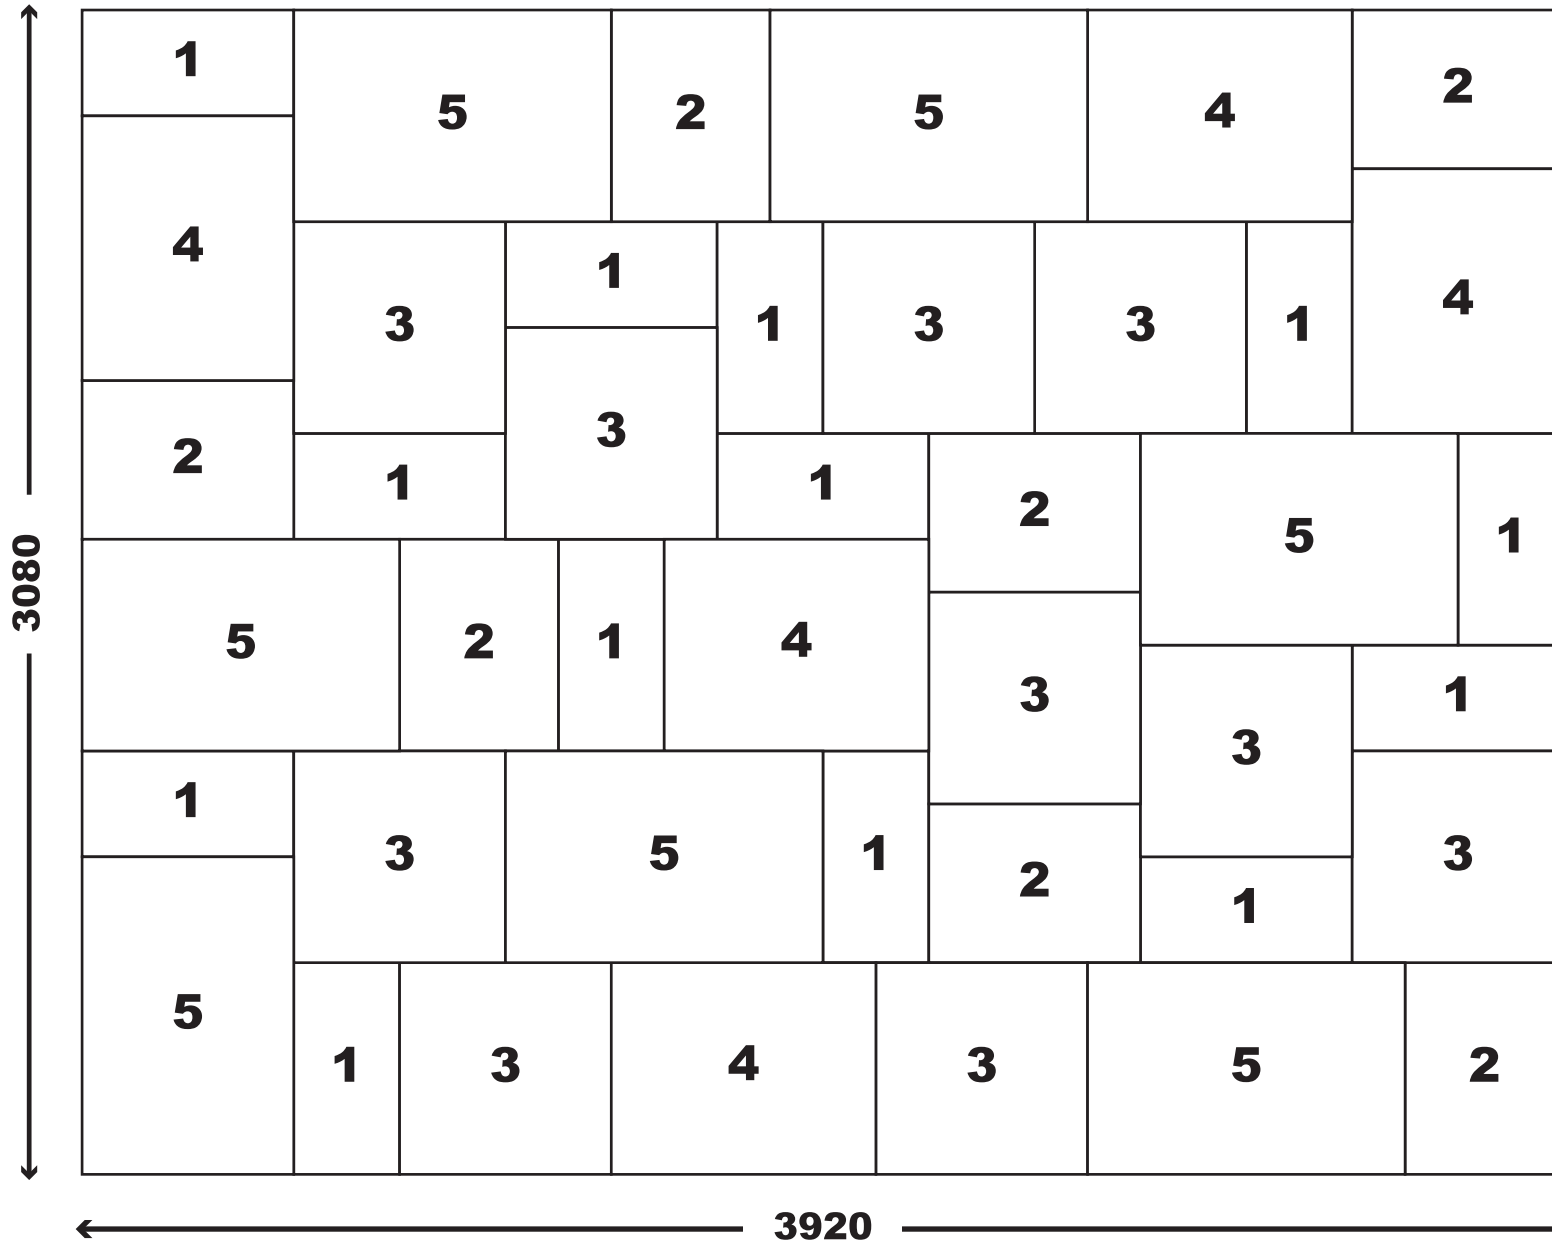

560 Laying Pattern

Key

Slab	Size (mm)	Qty
1	560 x 280	13
2	560 x 420	7
3	560 x 560	10
4	560 x 700	5
5	560 x 840	7